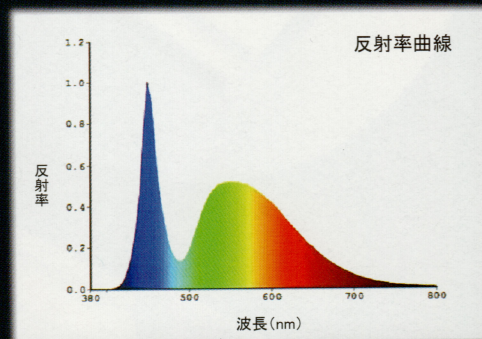

消費電力
12W/22W

口金
G13

毎日使うものだから慎重に選びたいLED 蛍光灯。
価格が高すぎて導入を見送った、工事が高かった、
省エネの効果が少ない、違和感がある、目が疲れやすいなど
CoreShine の LED 蛍光灯が様々な課題と問題を解決。

照射角度	145°
LED素子	エーパライト社(台湾)
温度カラー	6000K
対応温度	-20°C~65°C(推奨: -20°C~40°C)
対応湿度	10%~80%
対応ボルト	AC95V~265V(50/60HZ)
素材	ポリカーボネート樹脂(PC)、ジュラルミン(アルミ合金)
寿命	36000時間以上(約4年以上)
保護等級	IP42
製造元	中国