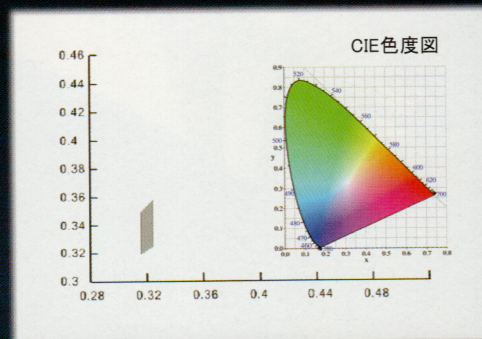

消費電力
12W/22W

口金
G13

毎日使うものだから慎重に選びたいLED 蛍光灯。
価格が高すぎて導入を見送った、工事が高かった、
省エネの効果が少ない、違和感がある、目が疲れやすいなど
CoreShine の LED 蛍光灯が様々な課題と問題を解決。

照射角度	145°
LED素子	エーパライト社(台湾)
温度カラー	6000K
対応温度	-20°C~65°C(推奨: -20°C~40°C)
対応湿度	10%~80%
対応ボルト	AC95V~265V(50/60HZ)
素材	ポリカーボネート樹脂(PC)、ジュラルミン(アルミ合金)
寿命	36000時間以上(約4年以上)
保護等級	IP42
製造元	中国