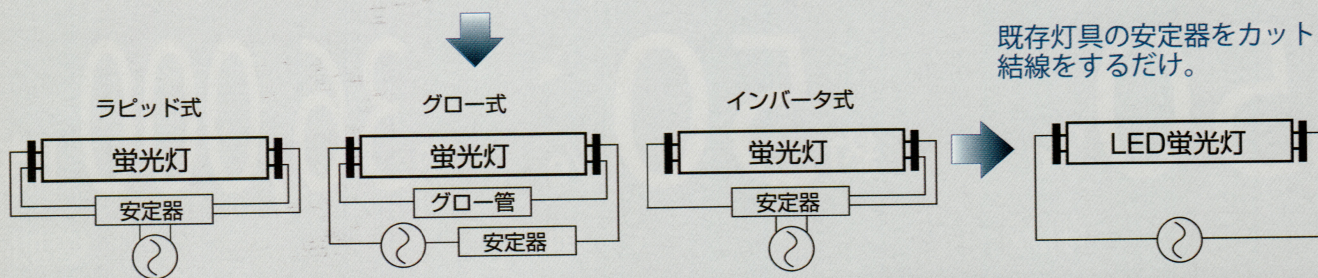

取り付け簡単

3タイプの既存灯具に対応!

工事が簡単で費用も抑えられます。

取り付けについて ※必ず電気工事資格を持つ専門業者にご依頼下さい。

本カタログの内容は、2011年9月現在のものです。

お問い合わせ先

株式会社テック **TEC**
〒532-0011
大阪市淀川区西中島 3-3-9 グランプリ第 11 ビル 6F
TEL 06-6301-1771 FAX 06-6301-9082
URL <http://www.tecnosite.co.jp>

口仕様および外観は、改良のため予告なく変更される場合がありますので、あらかじめご了承下さい。

販売店