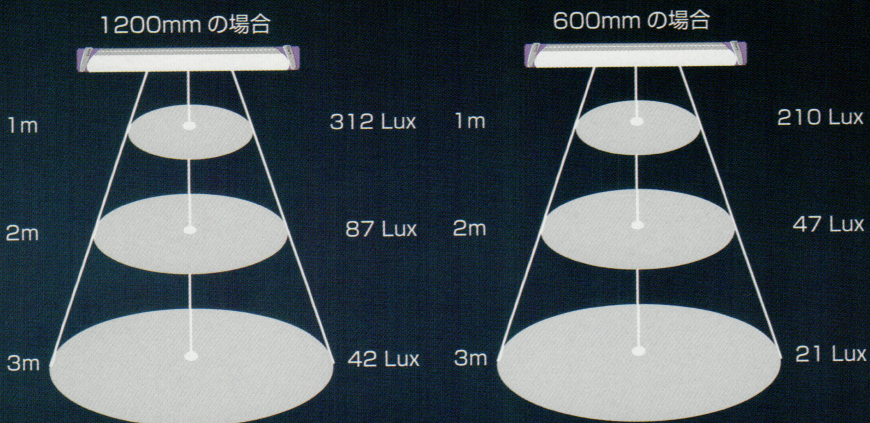

消費電力
12W/22W

口金
G13

毎日使うものだから慎重に選びたいLED 蛍光灯。
価格が高すぎて導入を見送った、工事が高かった、
省エネの効果が少ない、違和感がある、目が疲れやすいなど
CoreShine の LED 蛍光灯が様々な課題と問題を解決。

照射角度	145°
LED素子	エーパライト社(台湾)
温度カラー	6000K
対応温度	-20°C~65°C(推奨: -20°C~40°C)
対応湿度	10%~80%
対応ボルト	AC95V~265V(50/60HZ)
素材	ポリカーボネート樹脂(PC)、ジュラルミン(アルミ合金)
寿命	36000時間以上(約4年以上)
保護等級	IP42
製造元	中国