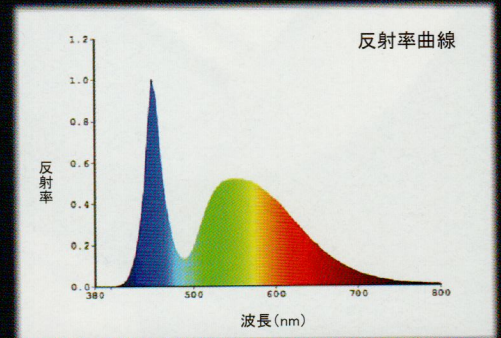

消費電力
12W/22W

口金
G13

毎日使うものだから慎重に選びたいLED 蛍光灯。
価格が高すぎて導入を見送った、工事が高かった、
省エネの効果が少ない、違和感がある、目が疲れやすいなど
CoreShine の LED 蛍光灯が様々な課題と問題を解決。

照射角度 145°
LED素子 エバーライト社(台湾)
温度カラー 6000K
対応温度 -20°C~65°C(推奨: -20°C~40°C)
対応湿度 10%~80%
対応ボルト AC95V~265V(50/60HZ)
素材 ポリカーボネート樹脂(PC)、ジュラルミン(アルミ合金)
寿命 36000時間以上(約4年以上)
保護等級 IP42
製造元 中国