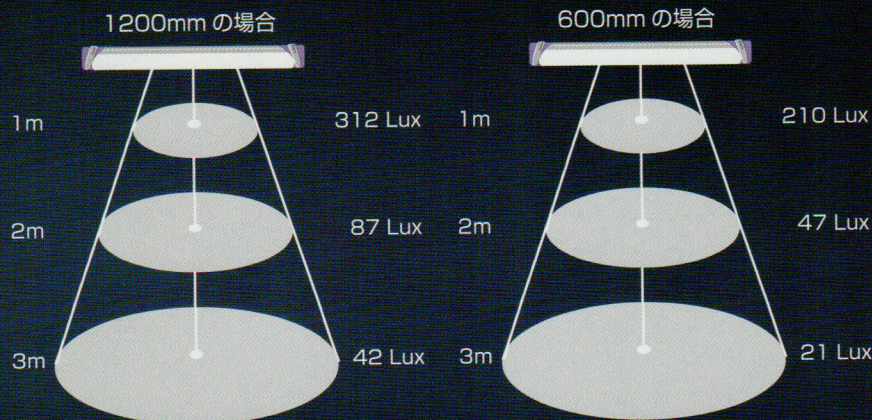

消費電力
12W/22W

口金
G13

毎日使うものだから慎重に選びたいLED 蛍光灯。
価格が高すぎて導入を見送った、工事が高かった、
省エネの効果が少ない、違和感がある、目が疲れやすいなど
CoreShine の LED 蛍光灯が様々な課題と問題を解決。

照射角度 145°
LED素子 エバーライト社(台湾)
温度カラー 6000K
対応温度 -20°C~65°C(推奨: -20°C~40°C)
対応湿度 10%~80%
対応ボルト AC95V~265V(50/60HZ)
素材 ポリカーボネート樹脂(PC)、ジュラルミン(アルミ合金)
寿命 36000時間以上(約4年以上)
保護等級 IP42
製造元 中国