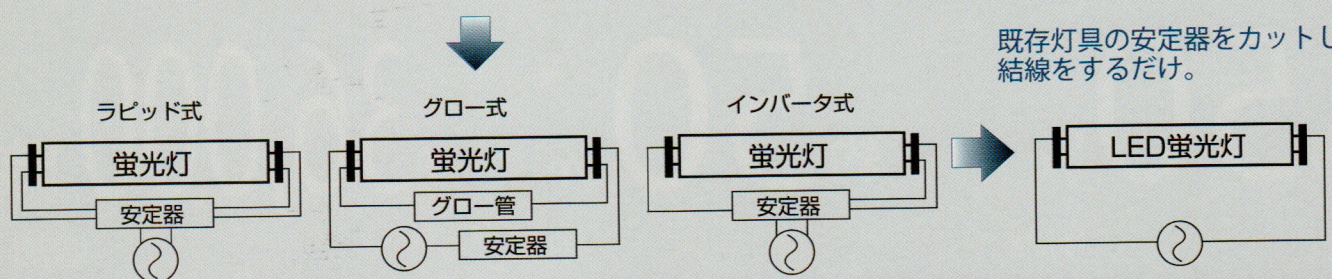

取り付け簡単

3タイプの既存灯具に対応!

工事が簡単で費用も抑えられます。

取り付けについて ※必ず電気工事資格を持つ専門業者にご依頼下さい。

本カタログの内容は、2011年9月現在のものです。

お問い合わせ先

株式会社テック **TEC**
〒532-0011
大阪市淀川区西中島 3-3-9 グランプリ第 11 ビル 6F
TEL 06-6301-1771 FAX 06-6301-9082
URL <http://www.tecno-site.co.jp>
□仕様および外観は、改良のため予告なく変更される場合がありますので、あらかじめご了承下さい。

販売店