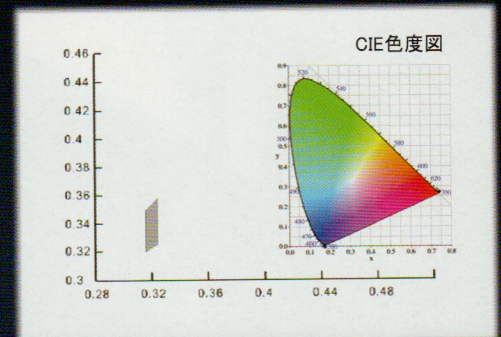

消費電力
12W/22W

口金
G13

毎日使うものだから慎重に選びたいLED 蛍光灯。
価格が高すぎて導入を見送った、工事が高かった、
省エネの効果が少ない、違和感がある、目が疲れやすいなど
CoreShine の LED 蛍光灯が様々な課題と問題を解決。

照射角度 145°
LED素子 エバーライト社(台湾)
温度カラー 6000K
対応温度 -20°C~65°C(推奨: -20°C~40°C)
対応湿度 10%~80%
対応ボルト AC95V~265V(50/60HZ)
素材 ポリカーボネート樹脂(PC)、ジュラルミン(アルミ合金)
寿命 36000時間以上(約4年以上)
保護等級 IP42
製造元 中国