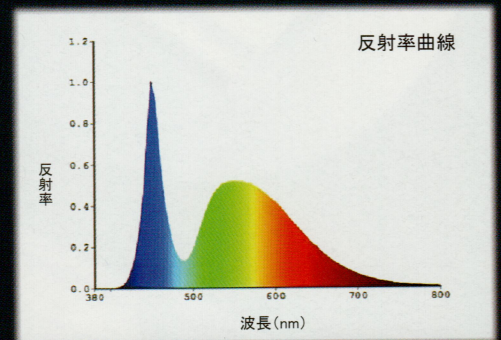

消費電力
12W/22W

口金
G13

毎日使うものだから慎重に選びたいLED 蛍光灯。
価格が高すぎて導入を見送った、工事が高かった、
省エネの効果が少ない、違和感がある、目が疲れやすいなど
CoreShine の LED 蛍光灯が様々な課題と問題を解決。

照射角度	145°
LED素子	エーパライト社(台湾)
温度カラー	6000K
対応温度	-20°C~65°C(推奨: -20°C~40°C)
対応湿度	10%~80%
対応ボルト	AC95V~265V(50/60HZ)
素材	ポリカーボネート樹脂(PC)、ジュラルミン(アルミ合金)
寿命	36000時間以上(約4年以上)
保護等級	IP42
製造元	中国