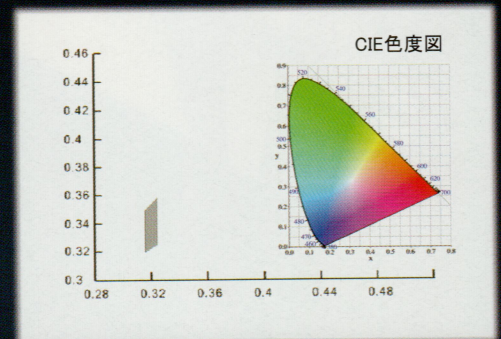

消費電力
12W/22W

口金
G13

毎日使うものだから慎重に選びたいLED 蛍光灯。
価格が高すぎて導入を見送った、工事が高かった、
省エネの効果が少ない、違和感がある、目が疲れやすいなど
CoreShine の LED 蛍光灯が様々な課題と問題を解決。

照射角度	145°
LED素子	エーパライト社(台湾)
温度カラー	6000K
対応温度	-20°C~65°C(推奨: -20°C~40°C)
対応湿度	10%~80%
対応ボルト	AC95V~265V(50/60HZ)
素材	ポリカーボネート樹脂(PC)、ジュラルミン(アルミ合金)
寿命	36000時間以上(約4年以上)
保護等級	IP42
製造元	中国