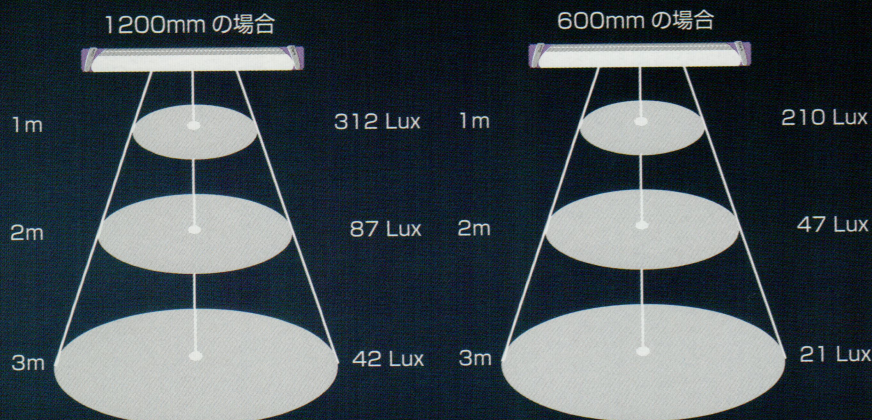

消費電力
12W/22W

口金
G13

毎日使うものだから慎重に選びたいLED 蛍光灯。
価格が高すぎて導入を見送った、工事が高かった、
省エネの効果が少ない、違和感がある、目が疲れやすいなど
CoreShine の LED 蛍光灯が様々な課題と問題を解決。

照射角度	145°
LED素子	エーパライト社(台湾)
温度カラー	6000K
対応温度	-20°C~65°C(推奨: -20°C~40°C)
対応湿度	10%~80%
対応ボルト	AC95V~265V(50/60HZ)
素材	ポリカーボネート樹脂(PC)、ジュラルミン(アルミ合金)
寿命	36000時間以上(約4年以上)
保護等級	IP42
製造元	中国