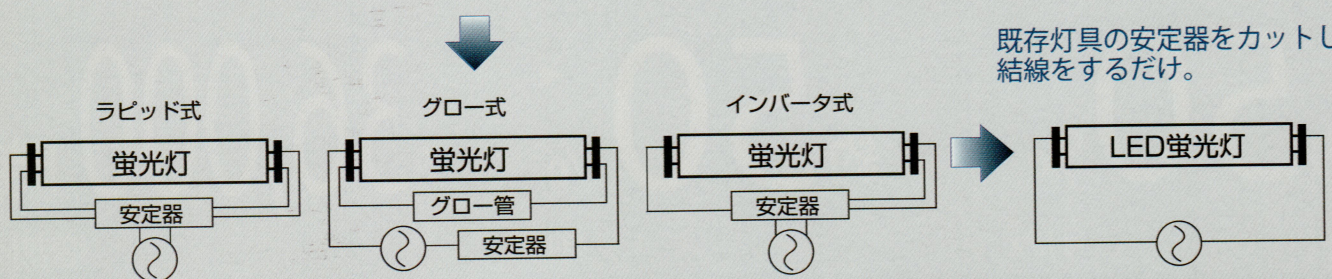

取り付け簡単

3タイプの既存灯具に対応!

工事が簡単で費用も抑えられます。

取り付けについて ※必ず電気工事資格を持つ専門業者にご依頼下さい。

本カタログの内容は、2011年9月現在のものです。

お問い合わせ先

株式会社テック **TEC**
〒532-0011
大阪市淀川区西中島 3-3-9 グランプリ第 11 ビル 6F
TEL 06-6301-1771 FAX 06-6301-9082
URL <http://www.tecno-site.co.jp>
□仕様および外観は、改良のため予告なく変更される場合がありますので、あらかじめご了承下さい。

販売店