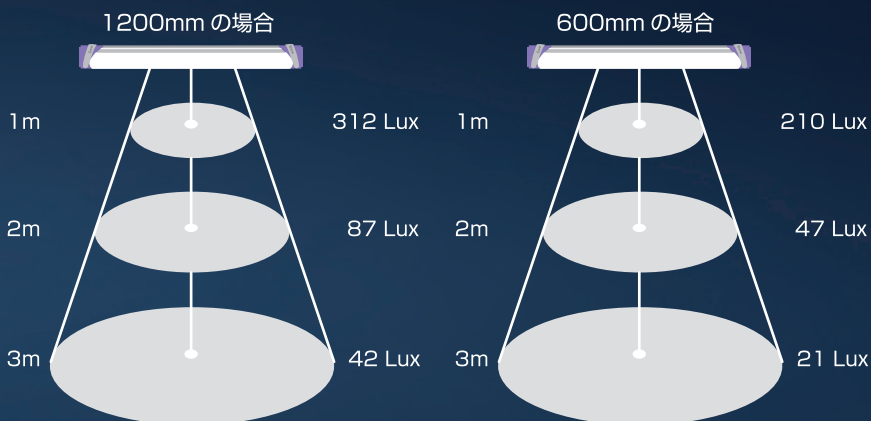

消費電力
12W/22W

口金
G13

毎日使うものだから慎重に選びたいLED 蛍光灯。
価格が高すぎて導入を見送った、工事が高かった、
省エネの効果が少ない、違和感がある、目が疲れやすいなど
CoreShine の LED 蛍光灯が様々な課題と問題を解決。

照射角度	145°
LED素子	エバーライト社(台湾)
温度カラー	6000K
対応温度	-20°C~65°C (推奨: -20°C~40°C)
対応湿度	10%~80%
対応ボルト	AC95V~265V(50/60HZ)
素材	ポリカーボネート樹脂(PC)、ジュラルミン(アルミ合金)
寿命	36000時間以上(約4年以上)
保護等級	IP42
製造元	中国