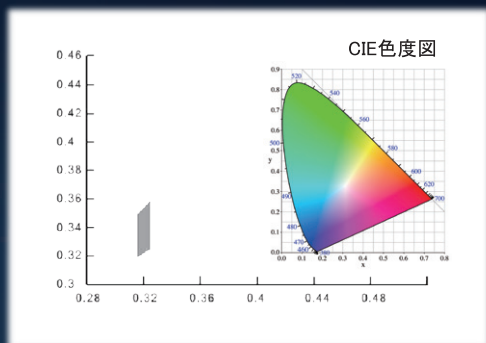

消費電力
12W/22W

口金
G13

毎日使うものだから慎重に選びたいLED 蛍光灯。
価格が高すぎて導入を見送った、工事が高かった、
省エネの効果が少ない、違和感がある、目が疲れやすいなど
CoreShine の LED 蛍光灯が様々な課題と問題を解決。

照射角度	145°
LED素子	エバーライト社(台湾)
温度カラー	6000K
対応温度	-20°C~65°C (推奨: -20°C~40°C)
対応湿度	10%~80%
対応ボルト	AC95V~265V(50/60HZ)
素材	ポリカーボネート樹脂(PC)、ジュラルミン(アルミ合金)
寿命	36000時間以上(約4年以上)
保護等級	IP42
製造元	中国