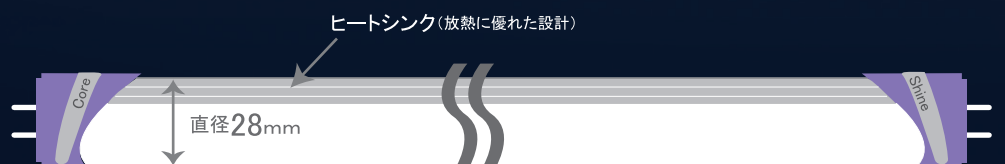

年間 CO<sub>2</sub> 排出量

約 **50%**

削減

定格寿命

約 **36,000** 時間

増加

※参考消費電力 (いずれも 2 灯式) 「32/40W タイプ」 + 安定器を含む: 高出力 Hf インバータ 92W、Hf インバータ定格出力 67W、インバータ 72W、銅鉄式 85W  
※既設の照明器具により数値は異なります

サイズ	600mm	1200mm
LED素子数	168ヶ	324ヶ
光束	860lm	1650lm
重量	325g	565g
最大消費電力	12W以下	22W以下

消費電力  
12W/22W

口金  
G13

毎日使うものだから慎重に選びたいLED 蛍光灯。  
価格が高すぎて導入を見送った、工事が高かった、  
省エネの効果が少ない、違和感がある、目が疲れやすいなど  
CoreShine の LED 蛍光灯が様々な課題と問題を解決。

照射角度	145°
LED素子	エバーライト社(台湾)
温度カラー	6000K
対応温度	-20°C~65°C (推奨: -20°C~40°C)
対応湿度	10%~80%
対応ボルト	AC95V~265V(50/60HZ)
素材	ポリカーボネート樹脂(PC)、ジュラルミン(アルミ合金)
寿命	36000時間以上(約4年以上)
保護等級	IP42
製造元	中国