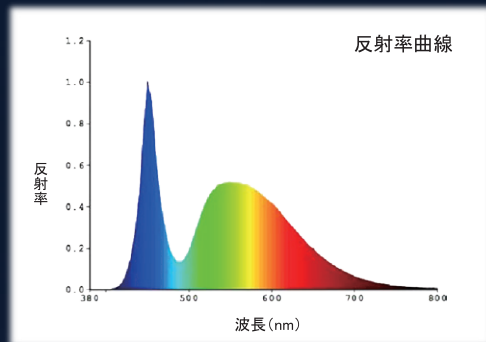

年間 CO<sub>2</sub> 排出量

約 **50%**

削減

定格寿命

約 **36,000** 時間

増加

※参考消費電力 (いずれも 2 灯式) 「32/40W タイプ」 + 安定器を含む: 高出力 Hf インバータ 92W、Hf インバータ定格出力 67W、インバータ 72W、銅鉄式 85W  
※既設の照明器具により数値は異なります

サイズ	600mm	1200mm
LED素子数	168ヶ	324ヶ
光束	860lm	1650lm
重量	325g	565g
最大消費電力	12W以下	22W以下

消費電力  
12W/22W

口金  
G13

毎日使うものだから慎重に選びたいLED 蛍光灯。  
価格が高すぎて導入を見送った、工事が高かった、  
省エネの効果が少ない、違和感がある、目が疲れやすいなど  
CoreShine の LED 蛍光灯が様々な課題と問題を解決。

照射角度	145°
LED素子	エバーライト社(台湾)
温度カラー	6000K
対応温度	-20°C~65°C (推奨: -20°C~40°C)
対応湿度	10%~80%
対応ボルト	AC95V~265V(50/60HZ)
素材	ポリカーボネート樹脂(PC)、ジュラルミン(アルミ合金)
寿命	36000時間以上(約4年以上)
保護等級	IP42
製造元	中国