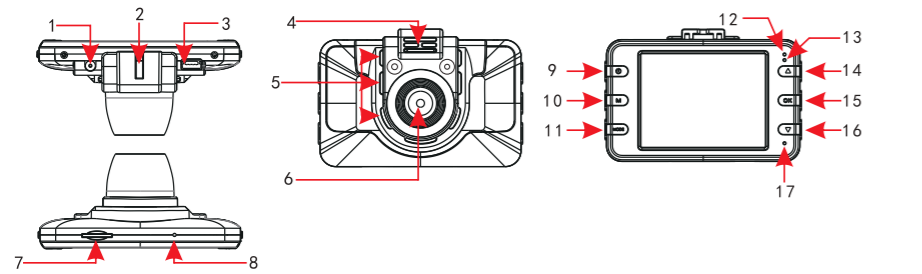

各部詳細

- | | | |
|-----------|------------------|------------------|
| 1 電源差込部 | 7 microSD スロット | 13 動作ライト（録画時緑点滅） |
| 2 スタンド接続部 | 8 リセット | 14 上ボタン |
| 3 USB ポート | 9 電源ボタン | 15 OK ボタン |
| 4 スピーカー | 10 メニューボタン | 16 下ボタン |
| 5 放熱開口部 | 11 モードボタン | 17 マイク |
| 6 レンズ | 12 充電ライト（充電中赤点灯） | |