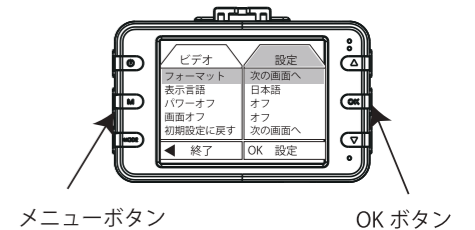

電源の入れ方

カーチャージャーの場合

- 電源接続部へカーチャージャーの先端部を差し込んでください。
- カーチャージャーを車のシガーソケットに差し込んでください。
- 電源ボタンを押すと画面が表示されます。

USB の場合

- USB ポートへ USB ケーブルを差し込んでください。
- 片方をパソコンへ接続してください。
- 電源ボタンを押すと画面が表示されます。

日付設定

- 本体が起動すると、画面にカードエラーと表示されます。
- メニューボタンを2回押して、設定画面を表示します。
- 上下ボタンを押して日付設定にカーソルを合わせます。
- OK ボタンを押すと日付設定画面が表示されます。
- 上下ボタンを利用して数値を設定します。
- 設定後 OK ボタンを押すと次の項目へ移動します。
- 最後の設定を完了すると設定画面へ戻ります。メニューボタン

パッケージ内容

※ご利用にはmicroSDカードが必要です。

主な機能

- 2.4 型液晶搭載 薄型・軽量
- 動画と音声同時録画対応
- シガーソケット給電 12V/24V 両対応
- 撮影データの再生も本体で可能
- サイクル録画対応（古いファイルから自動上書き録画）
- 夜間の撮影も可能
- 防犯カメラとしても使える動作検知機能搭載
- 2GB で約 40 分程度録画可能 ※ご利用には microSD カードが必要です。
- ビデオは AVI 形式 写真は JPG 形式
- microSD カードは最大 32GB (SDHC) まで対応

フォーマット

 利用前に必ず行ってください

- 本体へ microSD カードを挿入してください。

- メニューボタンを2回押して、設定画面を表示します。
- フォーマットを選択し、OK ボタンを押します。
- 実行にカーソルを合わせて、OK ボタンを押して完了です。

ビデオ設定

- モードボタンを押してビデオ表示させます。
- メニューボタンを押して各種設定を行います。
- 上下ボタンを押して各項目の選択します。
- OK ボタンを押して決定します。