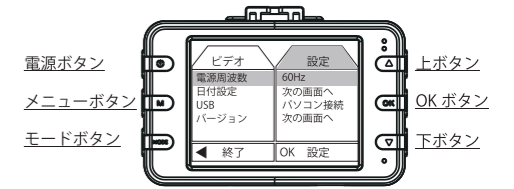

誤動作などが生じた場合は下記の方法でリセットを行ってください。

1. ゼムピンなどを利用して数秒間押ししてください。
2. 再起動がかかれば完了です。

録画時の画面表示の設定を行います。

1. メニューボタンを2回押しして、設定画面を表示します。
2. 下ボタンを押して画面オフにカーソルを合わせます。
3. OKボタンを押すとオフ（常時表示）・1分・3分・5分が表示されます。
4. 上下ボタンを利用して選択しOKボタンを押して完了します。
5. 設定時間後、画面表示が切れます。