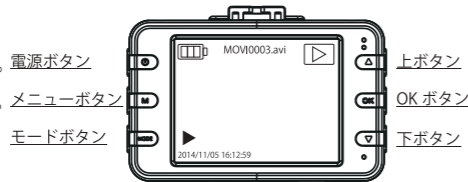

フォーマット

 利用前に必ず行ってください

- 本体へ microSD カードを挿入してください。

- メニューボタンを2回押して、設定画面を表示します。
- フォーマットを選択し、OK ボタンを押します。
- 実行にカーソルを合わせて、OK ボタンを押して完了です。

ビデオ設定

- モードボタンを押してビデオ表示させます。
- メニューボタンを押して各種設定を行います。
- 上下ボタンを押して各項目の選択します。
- OK ボタンを押して決定します。

1. モードボタンを押して写真モードを表示させます。
2. メニューボタンを押して各種設定を行います。
3. 上下ボタンを押して各項目の選択します。
4. OKボタンを押して決定します。

1. モードボタンを押して再生モードを表示させます。
2. 上下ボタンを押して撮影したデータを確認します。
3. ビデオはOKボタンを押すと再生します。

1. モードボタンを押して再生モードを表示させます。
2. メニューボタンを押して各種設定を行います。
3. 上下ボタンを押して各項目の選択します。
4. OKボタンを押して決定します。