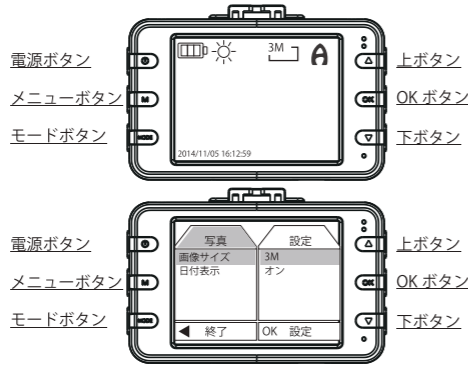

1. モードボタンを押して写真モードを表示させます。
2. メニューボタンを押して各種設定を行います。
3. 上下ボタンを押して各項目の選択します。
4. OKボタンを押して決定します。