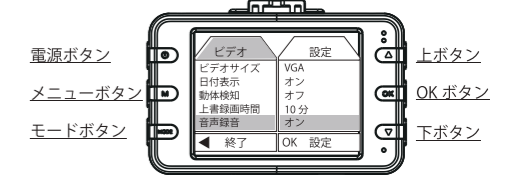

サイクル録画の設定を行います。

1. モードボタンを押してビデオ表示させます。
2. メニューボタンを押して上下ボタンを利用して上書き録画時間を選択します。
3. OKボタンを押します。オフ・1分・3分・5分・10分を選択します。
4. OKボタンを押して決定します。

1. 録画中は録画アイコンが点滅します。
2. OKボタンを押して停止することができます。

※動体検知動作後、10秒間のビデオ録画が始まります。

1. モードボタンを押してビデオ表示させます。
2. メニューボタンを押して上下ボタンを利用して動体検知を選択します。
3. OKボタンを押します。オン・オフを選択します。
4. OKボタンを押して決定します。

動体検知とは画面上に動きがあった場合に録画を開始する機能です。

録画中の音声録音をオン・オフの切替が可能です。

1. モードボタンを押してビデオ表示させます。
2. メニューボタンを押して上下ボタンを利用して音声録音を選択します。
3. OKボタンを押します。オン・オフを選択します。
4. OKボタンを押して決定します。