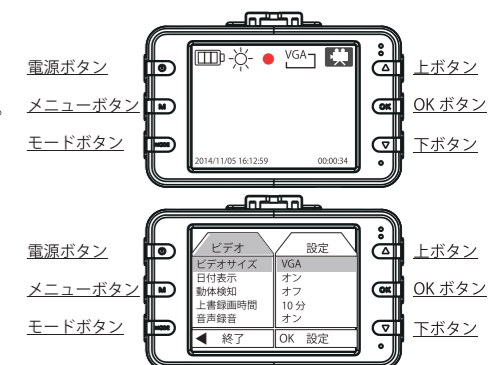

フォーマット

 利用前に必ず行ってください

- 本体へ microSD カードを挿入してください。

- メニューボタンを2回押して、設定画面を表示します。
- フォーマットを選択し、OK ボタンを押します。
- 実行にカーソルを合わせて、OK ボタンを押して完了です。

ビデオ設定

- モードボタンを押してビデオ表示させます。
- メニューボタンを押して各種設定を行います。
- 上下ボタンを押して各項目の選択します。
- OK ボタンを押して決定します。

1. モードボタンを押して写真モードを表示させます。
2. メニューボタンを押して各種設定を行います。
3. 上下ボタンを押して各項目の選択します。
4. OKボタンを押して決定します。

1. モードボタンを押して再生モードを表示させます。
2. 上下ボタンを押して撮影したデータを確認します。
3. ビデオはOKボタンを押すと再生します。

1. モードボタンを押して再生モードを表示させます。
2. メニューボタンを押して各種設定を行います。
3. 上下ボタンを押して各項目の選択します。
4. OKボタンを押して決定します。