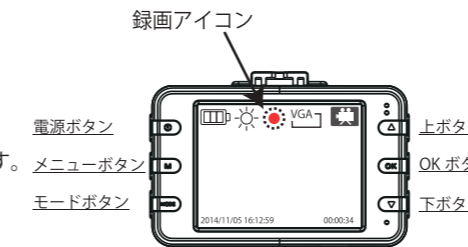

フォーマット

 利用前に必ず行ってください

- 本体へ microSD カードを挿入してください。

- メニューボタンを2回押して、設定画面を表示します。
- フォーマットを選択し、OK ボタンを押します。
- 実行にカーソルを合わせて、OK ボタンを押して完了です。

ビデオ設定

- モードボタンを押してビデオ表示させます。
- メニューボタンを押して各種設定を行います。
- 上下ボタンを押して各項目の選択します。
- OK ボタンを押して決定します。

1. モードボタンを押して写真モードを表示させます。
2. メニューボタンを押して各種設定を行います。
3. 上下ボタンを押して各項目の選択します。
4. OKボタンを押して決定します。

1. モードボタンを押して再生モードを表示させます。
2. 上下ボタンを押して撮影したデータを確認します。
3. ビデオはOKボタンを押すと再生します。

1. モードボタンを押して再生モードを表示させます。
2. メニューボタンを押して各種設定を行います。
3. 上下ボタンを押して各項目の選択します。
4. OKボタンを押して決定します。

サイクル録画の設定を行います。

1. モードボタンを押してビデオ表示させます。
2. メニューボタンを押して上下ボタンを利用して上書き録画時間を選択します。
3. OKボタンを押します。オフ・1分・3分・5分・10分を選択します。
4. OKボタンを押して決定します。

1. 録画中は録画アイコンが点滅します。
2. OKボタンを押して停止することができます。

※動体検知動作後、10秒間のビデオ録画が始まります。