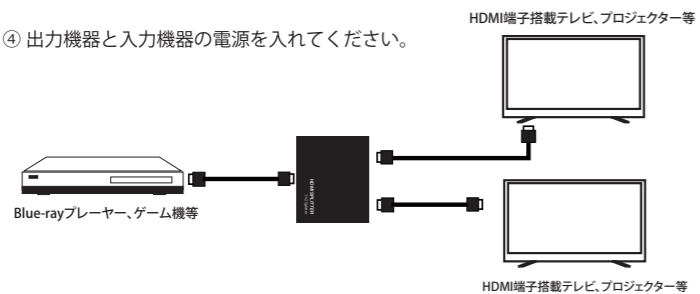

- ④ 出力機器と入力機器の電源を入れてください。