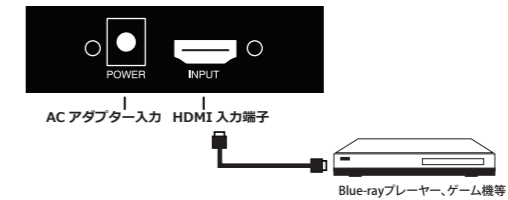

パッケージ内容

内容物をお確かめください

本体

説明書兼保証書 (本書)

取扱説明書 兼 保証書

AC アダプター

主な機能

- ・最大 1 入力を 2 つのディスプレイに、同時出力が可能です。
- ・HDCP 1.4 プロトコルに準拠、3D HDMI 1.4a ビデオフォーマットのサポート。
- ・297MHz TMDs クロックまでのすべての 3D フォーマットをサポートします。
- ・4Kx2K@30Hz、1080P@120Hz、1080P 3D@60Hz までのディスプレイ解像度に対応。
- ・非圧縮音声または DTS-HD / Dolby-True-HD / LPCM 7.1 / DTS / Dolby-AC3 / DSD などの音声形式に対応しています。

使い方

- ① 本体に AC アダプターを接続し POWER LED が点灯するか確認を行なって下さい。

- ② 入力機器 (1 台) と本体を HDMI ケーブル (別売り) で接続して下さい。

- ③ 出力機器と本体を HDMI ケーブル (別売り) で OUTPUT 1 と OUTPUT 2 に接続して下さい。(片側だけの接続でも問題ありません。) 接続するとそれぞれの LED が赤く点灯します。