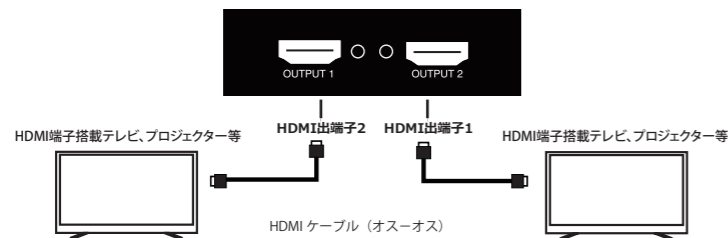

使い方

- ① 本体に AC アダプターを接続し POWER LED が点灯するか確認を行なって下さい。

- ② 入力機器 (1 台) と本体を HDMI ケーブル (別売り) で接続して下さい。

- ③ 出力機器と本体を HDMI ケーブル (別売り) で OUTPUT 1 と OUTPUT 2 に接続して下さい。(片側だけの接続でも問題ありません。) 接続するとそれぞれの LED が赤く点灯します。