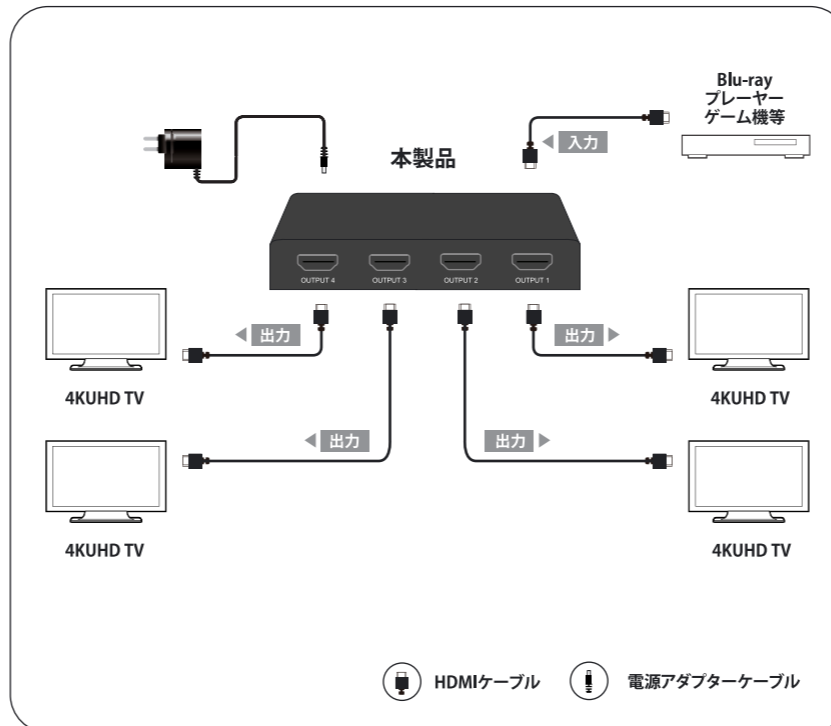

### 各ポート名称

②

③

④

⑤

⑥

- ① HDMI 出力ポート
- ② HDMI 入力ポート
- ③ EDID モードセレクト用ディップスイッチ

- ④ HDMI 出力 1-4 LED ランプ
- ⑤ 電源 LED インジケーター
- ⑥ 電源ポート

### 接続イメージ