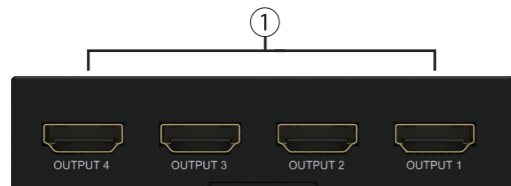

### 各ポート名称

②

③

④

⑤

⑥

- ① HDMI 出力ポート
- ② HDMI 入力ポート
- ③ EDID モードセレクト用ディップスイッチ

- ④ HDMI 出力 1-4 LED ランプ
- ⑤ 電源 LED インジケーター
- ⑥ 電源ポート