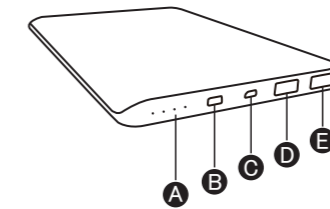

取扱説明書兼保証書

主な機能

- スマートフォンやタブレットなどのデジタルデバイスに対応したモバイルバッテリーです。
- 超薄型・デュアルUSB出力ポート。
- 2A出力で一般的な充電器(1A)の2倍の速さで充電出来ます。(2A対応の機器であることをお確かめ下さい。)
- 大容量10000mAhリチウムポリマーバッテリー
- 残量がわかりやすい4つのLED

各部詳細

- A 残量LED表示インジケータ
- B 電源ボタン/残量確認ボタン
- C MicroUSB INポート(本体充電用)
- D USB出力ポート(最大1.0A)
- E USB出力ポート(最大2.1A)