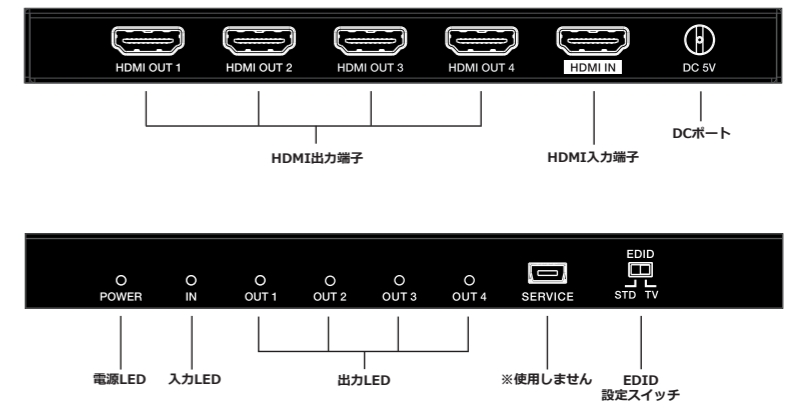

- ③ HDMI 端子搭載のディスプレイと本体の「OUTPUT」に接続して下さい。最大 4 台までのディスプレイと接続出来ます。

注意 「傷を負うことや、財産の損害が発生するおそれがある内容」です。

本体を投げたり、落とすなど強い衝撃を与えないでください。機器の破損、故障の原因となったり、けがの原因となります。

本来の用途以外には使用しないでください。事故や故障の原因となります。

病院内や機内では、病院や航空会社の指示に従ってください。本機からの電磁波などが、計器類に影響を及ぼす事があります。

本機で作成されたデータの管理につきましては、お客様ご自身の責任にてお願い致します。大切なデータはバックアップを取る事をお勧めします。

パッケージ内容

内容物をお確かめください

本体

AC アダプター

説明書兼保証書
(本書)

- ④ スイッチにより OUTPUT 側の EDID を設定する事が出来ます。必要に応じて EDID 設定スイッチを切り替えてください。EDID スイッチの切り替えについて
 - ・ STD モード
EDID を内蔵の設定「1080p 60Hz LPCM 2CH ステレオ出力」に設定します。TV モードでの出力に問題がある場合にお使い下さい。
 - ・ TV モード
HDMI OUT 1 に接続されているディスプレイデバイスの EDID 設定を読み出します。4K2K 対応の EDID 設定を検出すると、その形式の信号をすべての出力に送信します。4K2K 対応の EDID が検出されない場合、すべてのディスプレイが対応する最大の解像度が出力されます。

- ⑤ 出力機器と入力機器の電源を入れてください。

使用上のご注意

- ご使用頂く HDMI ケーブルは各ポート 10m までを推奨致します。
- カスケード接続はサポートしておりません。(OUTPUT にさらに分配機を接続して 2 台以上の分配機で使用する事はサポートしていません。)

各部名称

主な機能

- ・ 4 つの 4K 対応ディスプレイに、4K 映像、音声と同時に出力が可能です。
- ・ 最大解像度 4K(3840×2160)/60Hz YUV444 まで、HDCP 2.2 に対応しています。
- ・ 最大 18Gbps 高速伝送に対応
- ・ 非圧縮音声または DTS-HD Master Audio Digital, Dolby Digital などの音声形式に対応しています。
- ・ 1080p@60Hz の 3D 映像の分配、表示に対応しています。