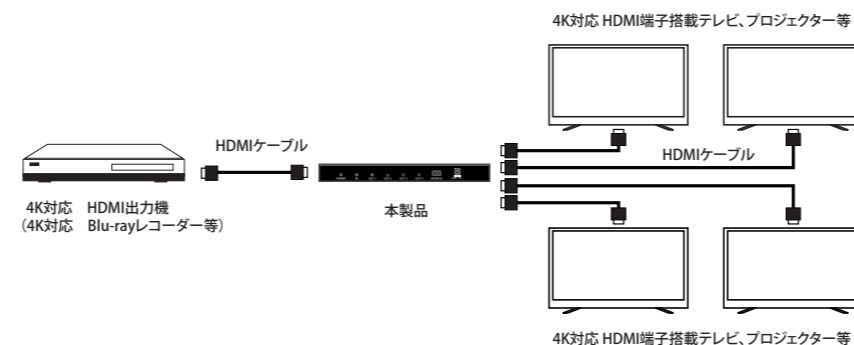

- ③ HDMI 端子搭載のディスプレイと本体の「OUTPUT」に接続して下さい。最大 4 台までのディスプレイと接続出来ます。

注意 「傷を負うことや、財産の損害が発生するおそれがある内容」です。

本体を投げたり、落とすなど強い衝撃を与えないでください。機器の破損、故障の原因となったり、けがの原因となります。

本来の用途以外には使用しないでください。事故や故障の原因となります。

病院内や機内では、病院や航空会社の指示に従ってください。本機からの電磁波などが、計器類に影響を及ぼす事があります。

本機で作成されたデータの管理につきましては、お客様ご自身の責任にてお願い致します。大切なデータはバックアップを取る事をお勧めします。

パッケージ内容

内容物をお確かめください

本体

AC アダプター

説明書兼保証書
(本書)

- ④ スイッチにより OUTPUT 側の EDID を設定する事が出来ます。必要に応じて EDID 設定スイッチを切り替えてください。EDID スイッチの切り替えについて
 - ・ STD モード
EDID を内蔵の設定「1080p 60Hz LPCM 2CH ステレオ出力」に設定します。TV モードでの出力に問題がある場合にお使い下さい。
 - ・ TV モード
HDMI OUT 1 に接続されているディスプレイデバイスの EDID 設定を読み出します。4K2K 対応の EDID 設定を検出すると、その形式の信号をすべての出力に送信します。4K2K 対応の EDID が検出されない場合、すべてのディスプレイが対応する最大の解像度が出力されます。

- ⑤ 出力機器と入力機器の電源を入れてください。

使用上のご注意

- ご使用頂く HDMI ケーブルは各ポート 10m までを推奨致します。
- カスケード接続はサポートしておりません。(OUTPUT にさらに分配機を接続して 2 台以上の分配機で使用する事はサポートしていません。)

各部名称

主な機能

- ・ 4 つの 4K 対応ディスプレイに、4K 映像、音声と同時に出力が可能です。
- ・ 最大解像度 4K(3840×2160)/60Hz YUV444 まで、HDCP 2.2 に対応しています。
- ・ 最大 18Gbps 高速伝送に対応
- ・ 非圧縮音声または DTS-HD Master Audio Digital, Dolby Digital などの音声形式に対応しています。
- ・ 1080p@60Hz の 3D 映像の分配、表示に対応しています。

仕様

※製品外観、仕様は変更となる可能性が御座います。

伝送帯域	600MHz/18Gbps
入力ポート	HDMI x 1
出力ポート	HDMI x 4
出力解像度	480i ~ 1080p50/60, 4Kx2K@24/30, 4K2K@60Hz
対応オーディオ形式	LPCM 7.1CH, Dolby TrueHD, and DTS-HD Master Audio
電源	5V/1A DC
消費電力	2W
質量	260g
寸法	63mm (W) × 163mm (D) × 16mm (H)
パッケージ内容	本体, ACアダプター, 取り扱い説明書兼保証書