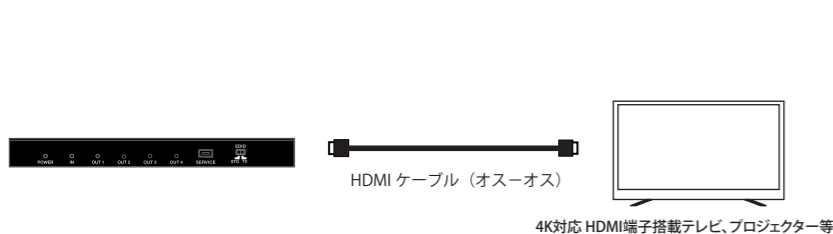

- ③ HDMI 端子搭載のディスプレイと本体の「OUTPUT」に接続して下さい。最大 4 台までのディスプレイと接続出来ます。

注意 「傷を負うことや、財産の損害が発生するおそれがある内容」です。

本体を投げたり、落とすなど強い衝撃を与えないでください。機器の破損、故障の原因となったり、けがの原因となります。

本来の用途以外には使用しないでください。事故や故障の原因となります。

病院内や機内では、病院や航空会社の指示に従ってください。本機からの電磁波などが、計器類に影響を及ぼす事があります。