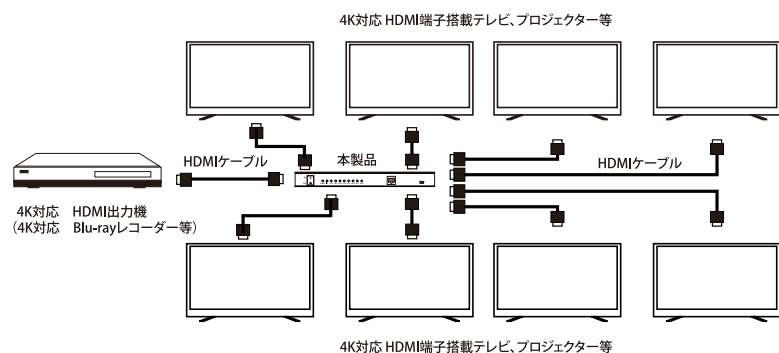

4K 対応 HDMI 8 分配機 (EDID 設定スイッチ付)

1つの入力を8つの出力に同時出力が可能

取扱説明書 兼 保証書

この度は、4K(3840×2160)対応1入力8出力 HDMI 分配機 (EDID 設定スイッチ付)をお買い求めいただき誠にありがとうございます。こちらの取扱説明書をよく読んで頂きご利用ください。

本製品を使用したことによるデータの消失などにつきましては、一切保証致しかねます。商品のサポート時に本保証書とお買い上げのレシートなどが必要になりますので大切に保管願います。当社において修理が困難と判断した場合は、同等品と交換させていただきます。

安全上のご注意

必ずお守りください

人への危害、財産の損害を防止するため、必ずお守りいただくことを説明しています。■誤った使い方をしたときに生じる危害や損害の程度を区別して、説明しています。

してはいけない内容です。

実行しなければならない内容です。

警告

「死亡や重傷を負うおそれがある内容」です。

異常な音や発熱、異臭がした場合はすぐに使用を中止して電源を切り、お手を触れずにすぐに販売店または弊社までご連絡ください。

ご自分で分解・改造・修理はしないでください。けがや火傷、感電の恐れがあります。内部の点検や修理は販売店または弊社にご相談ください。

濡れた手で触れたり操作しないでください。また、機器に水などの液体をかけないでください。ショート・感電・故障の原因となります。

④ ディップスイッチにより OUTPUT 側の EDID を設定する事が出来ます。必要に応じて EDID 設定スイッチを設定してください。(「1111」に設定することで自動で OUTPUT に接続されている機器の EDID を比較して全ての機器で表示出来る解像度、音声フォーマットを設定します。)

設定	EDID の内容	設定	EDID の内容
0000	HDMI OUT1 の EDID の内容	1000	3D, 1080p, DOLBY/DTS 5.1
0001	1080p, 2CH AUDIO	1001	3D, 1080p, HD AUDIO
0010	1080p, DOLBY/DTS 5.1	1010	4Kx2K, 2CH AUDIO
0011	1080p, HD AUDIO	1011	4Kx2K, DOLBY/DTS 5.1
0100	1080i, 2CH AUDIO	1100	4Kx2K, HD AUDIO
0101	1080i, DOLBY/DTS 5.1	1101	1080p, 2CH AUDIO
0110	1080i, HD AUDIO	1110	1080p, 2CH AUDIO
0111	3D, 1080p, 2CH AUDIO	1111	自動設定 (HDMI OUT の EDID 比較)

⑤ 出力機器と入力機器の電源を入れてください。信号を検知すると INPUT LED、OUTPUT LED が点灯します。

注意

「傷害を負うことや、財産の損害が発生するおそれがある内容」です。

本体を投げたり、落とすなど強い衝撃を与えないでください。機器の破損、故障の原因となったり、けがの原因となります。

本来の用途以外には使用しないでください。事故や故障の原因となります。

病院内や機内では、病院や航空会社の指示に従ってください。本機からの電磁波などが、計器類に影響を及ぼす事があります。

本機で作成されたデータの管理につきましては、お客様ご自身の責任にてお願い致します。大切なデータはバックアップを取る事をお勧めします。

パッケージ内容

内容物をお確かめください

本体

ACアダプター

説明書兼保証書 (本書)

取扱説明書 兼 保証書