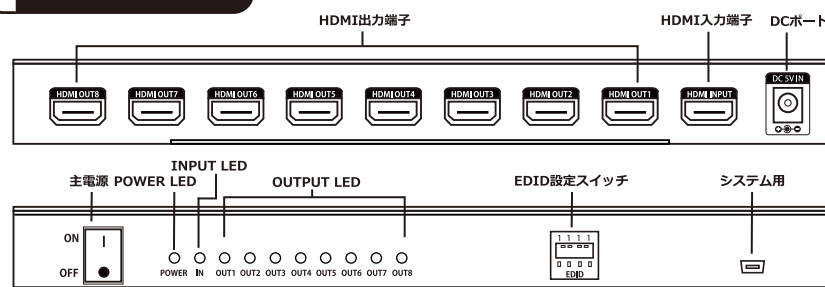

④ ディップスイッチにより OUTPUT 側の EDID を設定する事が出来ます。必要に応じて EDID 設定スイッチを設定してください。(「1111」に設定することで自動で OUTPUT に接続されている機器の EDID を比較して全ての機器で表示出来る解像度、音声フォーマットを設定します。)

設定	EDID の内容	設定	EDID の内容
0000	HDMI OUT1 の EDID の内容	1000	3D, 1080p, DOLBY/DTS 5.1
0001	1080p, 2CH AUDIO	1001	3D, 1080p, HD AUDIO
0010	1080p, DOLBY/DTS 5.1	1010	4Kx2K, 2CH AUDIO
0011	1080p, HD AUDIO	1011	4Kx2K, DOLBY/DTS 5.1
0100	1080i, 2CH AUDIO	1100	4Kx2K, HD AUDIO
0101	1080i, DOLBY/DTS 5.1	1101	1080p, 2CH AUDIO
0110	1080i, HD AUDIO	1110	1080p, 2CH AUDIO
0111	3D, 1080p, 2CH AUDIO	1111	自動設定 (HDMI OUT の EDID 比較)

### 各部名称

### 使用上のご注意

- カスケード接続はサポートしておりません。(OUTPUT にさらに分配機を接続して2台以上の分配機で使用することはサポートしていません。)
- 4K映像又は3D映像の分配には、4K、3Dに対応したディスプレイ、HDMI ケーブルが必要になります。